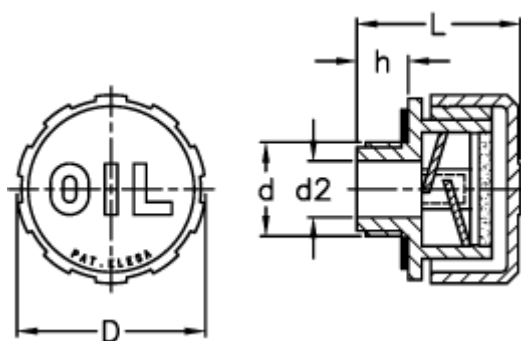

Varenummer: 2311053951
Beskrivelse: E+G Olieprop
SFP.30-16x1,5+F FIL

Mål

D = 31
d = M16x1,5
d2 = 10
h = 9.5
L = 29.5